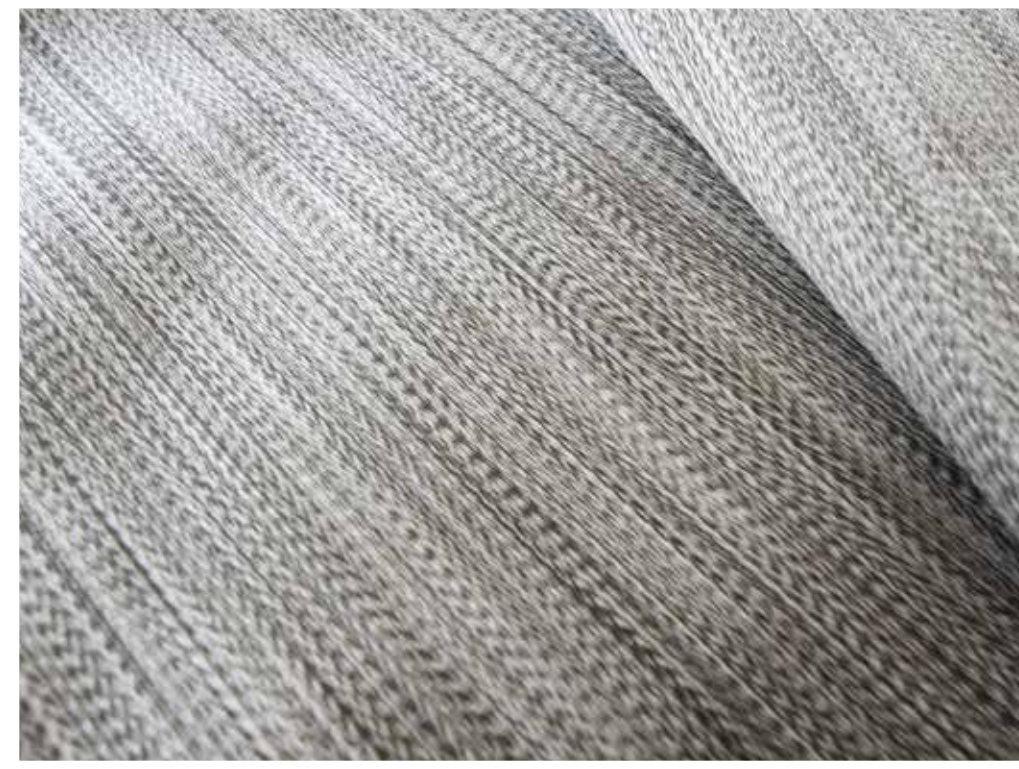

DELIGHT premium

Glänzender Satinfond mit feiner Strièkette
Shimmery satin with striè silk warp

Warenbreite / Fabric width: 150 cm

Einsatzzweck / Use	Möbelpolsterung / Upholstery
Farben / Colours	14 Kolorits / 14 colours
Lieferung / Shipment	Ab Lager / ex stock
Material / Composition	52% CO 48% PES / 52% CO 48% PES
Beschreibung / Description	<p>Die feine Strièkette umgesetzt in einem Satin verleiht diesem Artikel seinen eleganten Lüster. Fein abgestimmte Farbnuancen im Kettgarn ergeben ein harmonisches Farbspiel. Eine Bereicherung für das klassische oder auch extravagante Interieur. / The striè silk warp used in satin gives this fabric its elegant lustre. Finely matched colour tones in the warp yard create a harmonious play of colours - a welcome addition to any interior, from the classic to the extravagant.</p>
Pflege & Reinigung / Care	<p>Unmittelbar nach dem Entstehen lassen sich Flecken am besten entfernen. Feuchte oder nasse Flecken tupfen Sie am besten sofort mit einem weißen, weichen, fusselfreien, saugfähigen und sauberen Tuch ab. Auf keinen Fall sollten Sie reiben. Das könnte die Oberfläche des Stoffs unwiderruflich verändern. Falls Sie den Fleck so nicht entfernen können, holen Sie einen Experten zu Hilfe. / After all, stains are best removed immediately. Damp or wet stains are best dabbed off with a white, soft, lint-free, absorbable and clean cloth. Do not rub. This could cause permanent changes to the surface of the fabric. If the stain is still not removed, contact a specialist.</p>

10572.335

10572.447

10572.184

10572.445

DELI GHT premium

Glänzender Satinfond mit feiner Strièkette
Shimmery satin with striè silk warp

10572.454

10572.556