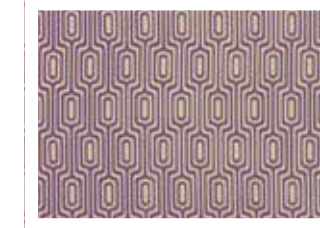

10347987

10347326

MEM ORY

comfort

Grafischer Jacquardbezug mit Chenilleschuss
Modern flat weave with a pronounced raised/sunken effect

10347486

10347493

10347584